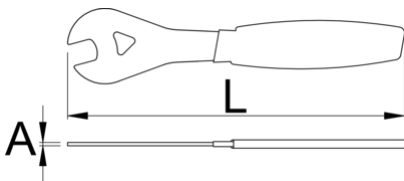

Κλειδί ποτηριού πηρουνιού

1617/2DP

Προφίλ

Χαρακτηριστικά προϊόντος

- υλικό: premium flex ανθρακούχος χάλυβας
- επιχρωμιωμένο
- Πλαστικοποιημένες λαβές διπλής εμβάπτισης
- Ο σχεδιασμός και οι διαστάσεις των εργαλείων μας πάντα προσαρμόζονται στις νέες προδιαγραφές και στα μοντέλα ποδηλάτων. Το κλειδί κώνου, μονής όψης συνδυάζει αξιοσημείωτη αντοχή, σκληρότητα, ανθεκτικότητα και σφιχτή συναρμογή στο τιμόνι και στους τριβείς οδήγησης. Το κλειδί κώνου επιτρέπει εύκολη σύσφιξη και χαλάρωση των παξιμαδιών του τιμονιού. Το εργονομικό σχήμα διασφαλίζει καλή λειτουργικότητα. Το κλειδί κώνου εφαρμόζει τέλεια στο χέρι και αυτό κάνει την εργασία γρήγορη και άνετη.

		L	A		
615456	42	275	4	277	
615457	44	275	4	270	Till end of stock

* Οι εικόνες των προϊόντων είναι συμβολικές. Όλες οι διαστάσεις είναι σε mm, το βάρος είναι σε γραμμάρια. Όλες οι αναφερόμενες διαστάσεις μπορεί να διαφέρουν σε ανοχές.