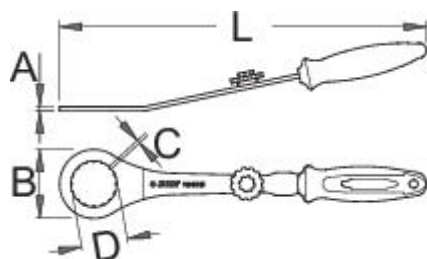

## Τρόπος χρήσης

- Το κλειδί χρησιμοποιείται για την εγκατάσταση και απεγκατάσταση τερματικών συρμάτων για Shimano® XTR - FC - M960, XT FC-M 760, SAINT FC -M 800, RACE FACE® X-TYPE, FSA® MEGAE X, Truativ® Giga X- Pipe αποτρέποντας γλίστρημα και ζημιά. Το κλειδί έχει ένα πρόσθετο πλεονέκτημα να ξεσφίγγει την πλαστική καβίλια του τερματικού σύρματος