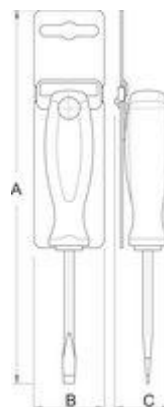

L

A

B

D

C

615536

350

4

66

42,7

2,8

316