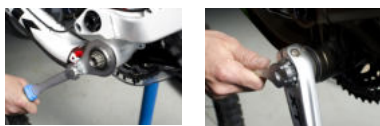

Usage

0

[./(gre/support/warranty)](http://gre/support/warranty)

0

- υλικό: premium flex ανθρακούχος χάλυβας
- επιχρωμιωμένο
- εργονομική χειρολαβή βαρέως τύπου δυο συστατικών

Τρόπος χρήσης

- Το κλειδί χρησιμοποιείται για την εγκατάσταση και απεγκατάσταση τερματικών συρμάτων για Shimano® XTR - FC - M960, XT FC-M 760, SAINT FC -M 800, RACE FACE® X-TYPE, FSA® MEGAE X, Truativ® Giga X- Pipe αποτρέποντας γλίστρημα και ζημιά. Το κλειδί έχει ένα πρόσθετο πλεονέκτημα να ξεσφίγγει την πλαστική καβίλια του τερματικού σύρματος