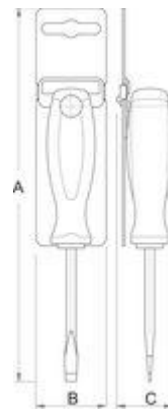

Κλειδί με λαβή για κασέτα

1670.8/2BI

Usage

0

[_\(/gre/support/warranty\)](http://(gre/support/warranty)).

0

- Κλειδί για κασέτες Shimano, SRAM, Sun Race, Suntour κ.α., όπως το 1670.7. Η σταθερή λαβή μας επιτρέπει να δουλεύουμε χωρίς να χρειάζεται να χρησιμοποιήσουμε επιπλέον εργαλείο για να πιάσουμε το κλειδί. Η επένδυση 2 συστατικών προσφέρει άψογη λαβή για άνετη και ασφαλή εργασία.

617908

L

337

B

1,5

A

4

C

7,9

D1

23,6

D2

5,0

340

Retail packaging

Barcode	MB	MC	MA	Icon
617908	58	70	455	360

Transport packaging

Barcode	Icon	TB	TC	TA	Icon
617908	4	377	73	85	1531