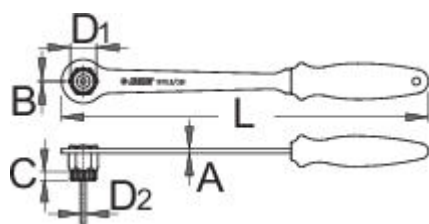

Κλειδί με λαβή για κασέτα

1670.8/2BI

Usage

0

[_\(/gre/support/warranty\)](http://(gre/support/warranty)).

0

- Κλειδί για κασέτες Shimano, SRAM, Sun Race, Suntour κ.α., όπως το 1670.7. Η σταθερή λαβή μας επιτρέπει να δουλεύουμε χωρίς να χρειάζεται να χρησιμοποιήσουμε επιπλέον εργαλείο για να πιάσουμε το κλειδί. Η επένδυση 2 συστατικών προσφέρει άψογη λαβή για άνετη και ασφαλή εργασία.

617908

L

337

B

1,5

A

4

C