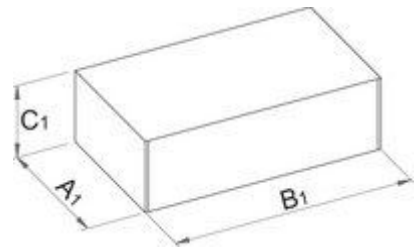

7,9

D1

23,6

D2

5,0

340

Retail packaging

Barcode	MB	MC	MA	Icon
617908	58	70	455	360