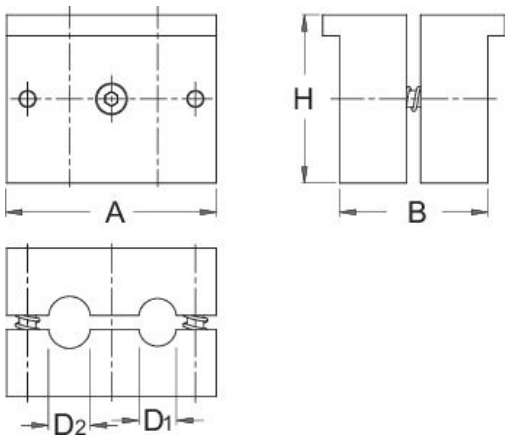

- Η βάση διαθέτει υποδοχές 9 και 10mm για εμπρόσθιους και οπίσθιους άξονες τροχού. Είναι σχεδιασμένη ώστε να χωράει στις σιαγώνες μίας τυπικής μέγγενης και είναι εύκολη στη χρήση της. Δύο ενσωματωμένα ελατήρια ανοίγουν τις σιαγόνες αυτόματα μόλις αφαιρεθεί από την μέγγενη.