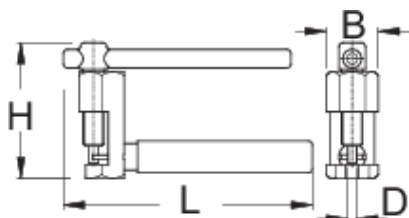

# Εργαλείο για αλυσίδες, βασικό

Hidden

1647HOBBY/4P

Προφίλ

---

Χαρακτηριστικά προϊόντος

- Εργασία σε αλυσίδες για 5-11 ταχύτητες
- Η λαβή έχει πλαστική επίστρωση (από εμβάπτιση) για να επιτρέψει άνετη χρήση
- Large pin driving handle makes it easy to use

## Τρόπος χρήσης

- Το βασικό βιδωτό εργαλείο αλυσίδας προορίζεται για ερασιτεχνική χρήση. Με ένα αλό σφίξιμο του άξονα εφαρμόζει τέλεια τον πείρο της αλυσίδας. Με τον εργονομικό σχεδιασμό του είναι εύκολο στη χρήση και λειτουργεί με μεγάλη ακρίβεια.

	D	B	L	H	
625731	3,4	19,6	92	51	119

\* Οι εικόνες των προϊόντων είναι συμβολικές. Όλες οι διαστάσεις είναι σε mm, το βάρος είναι σε γραμμάρια. Όλες οι αναφερόμενες διαστάσεις μπορεί να διαφέρουν σε ανοχές.