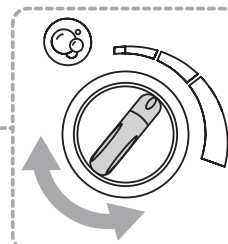

# B

B3.5

B3.6

B4.1

Max: 10.6 l/min  
650 l/h  
Min: 5 l/min  
300 l/h