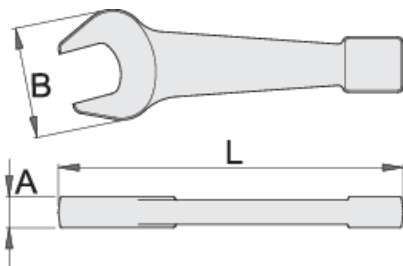

Γερμανικό κλειδί βαρειάς

118/7

Προφίλ

Premium 

Πρότυπα

DIN 133

Χαρακτηριστικά προϊόντος

- υλικό: ανθρακούχος χάλυβα εργαλείων
- σφυρήλατο, ολικά σκληρωμένο με θερμική επεξεργασία
- φινίρισμα επιφανείας με αντιοξειδωτικό λάδι
- κατασκευασμένο σύμφωνα με τα πρότυπα DIN 133

L

B

A

		L	B	A		
620466	24	170	56	15	489	
620467	27	170	56	15	477	
620468	30	200	70	18	863	
620469	32	200	70	18	863	
620470	36	200	70	18	834	
620471	41	240	88	20	1490	
620472	46	240	88	20	1450	
620473	50	265	102	20	1790	
620474	55	305	112	24	2700	
620475	60	305	112	24	2615	
620476	65	335	123	27	3645	
620477	70	370	143	30	2200	
620478	75	370	143	30	4865	
620479	80	400	175	33	6450	
620480	85	400	175	33	5775	
620481	90	450	192	38	7620	
620482	95	450	192	38	9400	
620485	110	515	235	48	12400	
620486	115	515	235	52	15800	
620487	120	535	260	53	20000	
620488	125	535	260	53	19200	Till end of stock
620490	135	565	285	53	23400	Till end of stock
620491	140	635	307	58	28800	
620492	145	635	307	58	28800	
620493	150	635	307	58	28200	

* Οι εικόνες των προϊόντων είναι συμβολικές. Όλες οι διαστάσεις είναι σε mm, το βάρος είναι σε γραμμάρια. Όλες οι αναφερόμενες διαστάσεις μπορεί να διαφέρουν σε ανοχές.

Χρήση (εικόνες)

Φωτογραφία (εικόνες)