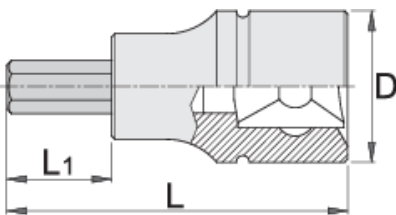

# Καρυδάκι για βίδες ALLEN 3/8"

236/2HX

## Χαρακτηριστικά προϊόντος

- Υλικό: καρυδάκι: χρώμιο βανάδιο, επιχρωμιωμένο.
- μύτη: ειδικός χάλυβα εργαλείων
- οι κεφαλές είναι εξολοκλήρου σκληρυμένες με θερμική επεξεργασία
- κατασκευασμένο σύμφωνα με τα πρότυπα DIN 7422 (μόνο τα μετρικά)

Barcode	Hex Size	L	L1	D	Weight	Time
612082	4	48	22	18	39	
612083	5	48	22	18	39	
612084	6	48	22	18	41	

		L	L1	D		
612085	8	48	22	18	45	
612086	10	48	22	18	56	
617662	1/8"	48	22	18	39	Till end of stock
617663	9/64"	48	22	18	39	Till end of stock
617664	5/32"	48	22	18	39	Till end of stock
617665	3/16"	48	22	18	39	Till end of stock
617666	7/32"	48	22	18	41	Till end of stock
617667	1/4"	48	22	18	41	Till end of stock
617668	5/16"	48	22	18	45	Till end of stock
617669	3/8"	48	22	18	56	Till end of stock

\* Οι εικόνες των προϊόντων είναι συμβολικές. Όλες οι διαστάσεις είναι σε mm, το βάρος είναι σε γραμμάρια. Όλες οι αναφερόμενες διαστάσεις μπορεί να διαφέρουν σε ανοχές.