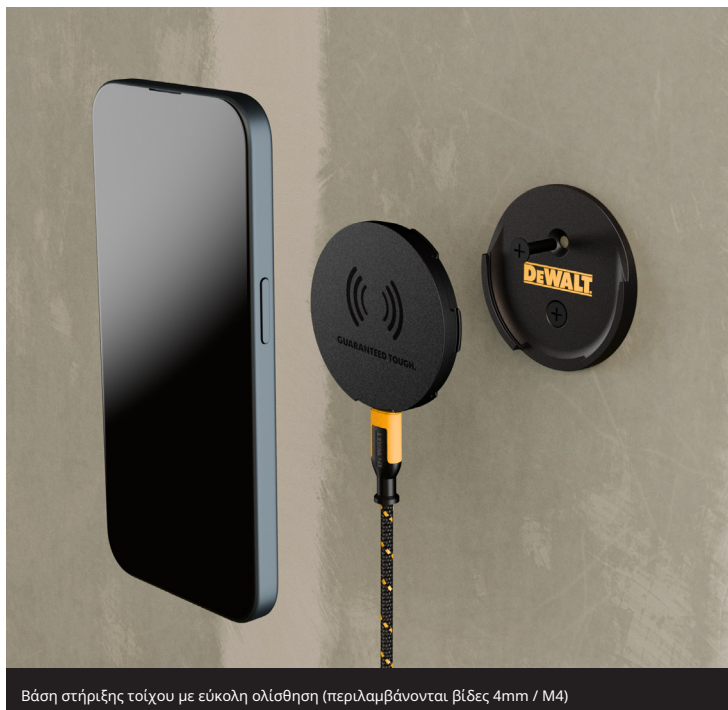

# ΜΑΓΝΗΤΙΚΟΣ ΑΣΥΡΜΑΤΟΣ ΑΛΟΓΟ ΑΞΙΩΜΑΤΙΚΟΥ

ΕΥΚΟΛΗ ΣΥΡΟΜΕΝΗ ΘΕΣΗ  
ΒΑΣΗ ΕΠΙΤΟΙΧΙΑΣ

ΑΣΥΡΜΑΤΗ ΦΟΡΤΙΣΗ ΜΕ  
ΜΑΓΝΗΤΙΚΗ ΕΥΘΥΓΡΑΜΜΙΣΗ

ΣΥΜΦΩΝΟΣ  
ΜΕ ΑΣΦΑΛΕΙΑ MAGSAFE

6 πόδια (1,8 μέτρα) ΤΥΠΟΣ C  
σε C με καλώδιο φόρτισης  
USB και αντάπτορα

ΕΝΙΣΧΥΜΕΝΟΣ  
ΜΕ ΚΕΒΛΑΡ

ΑΝΘΕΚΤΙΚΗ ΚΑΤΑΠΟΣΗ  
ΑΝΑΚΟΥΦΙΣΗ ΚΑΙ ΔΕΣΙΜΟΤΗΤΑ

Βάση στήριξης τοίχου με εύκολη ολίσθηση (περιλαμβάνονται βίδες 4mm / M4)

Συμβατό με Magsafe